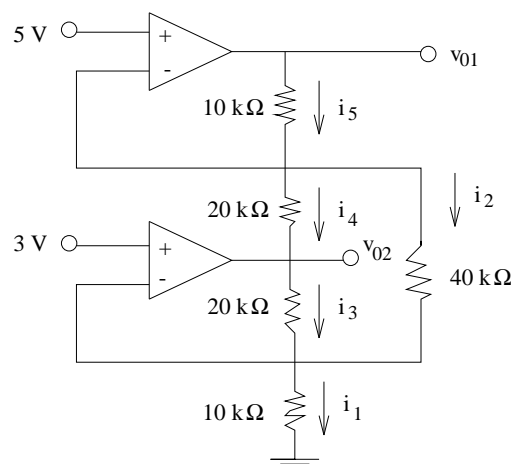

08.31.01 Greining Rása

Dæmablað 6

Skilafrestur til 24. febrúar 2005 kl. 15:00

Heimadæmi:

1. (10) Finna Thévenin jafngildisrásina (Próf ágúst 2004).

2. (10) Finna v_{01} og v_{02} . Gera skal ráð fyrir að aðgerðarmagnararnir séu fullkomnir.

3. (10) Rita skal möskvajöfnur fyrir rásina og ákvarða V_A , V_B og I_x . (Próf ágúst 2000)

4. (10) Finna Thévenin jafngildisrásina. (Próf janúar 1988)

Tímadæmi:

Tímadæmi: 5.34, 6.9, 6.48, 7.29, 7.51 í DeCarlo og Lin