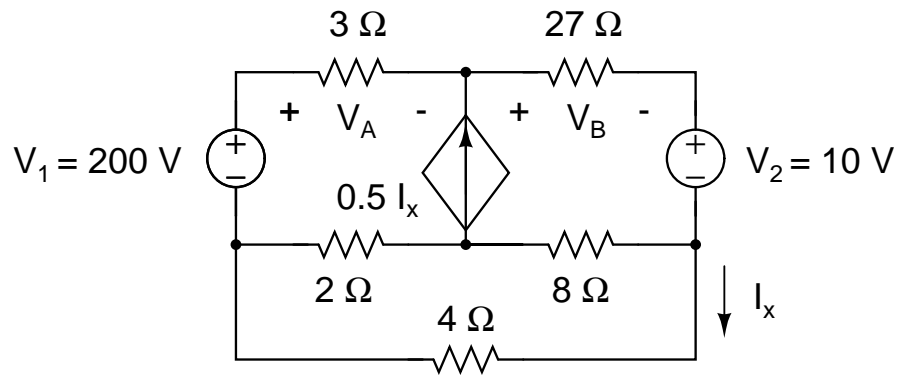

3. (10) Rita skal möskvajöfnur fyrir rásina og ákvarða V_A , V_B og I_x . (Próf ágúst 2000)

4. (10) Finna Thévenin jafngildisrásina. (Próf janúar 1988)

Tímadæmi:

Tímadæmi: 5.34, 6.9, 6.48, 7.29, 7.51 í DeCarlo og Lin