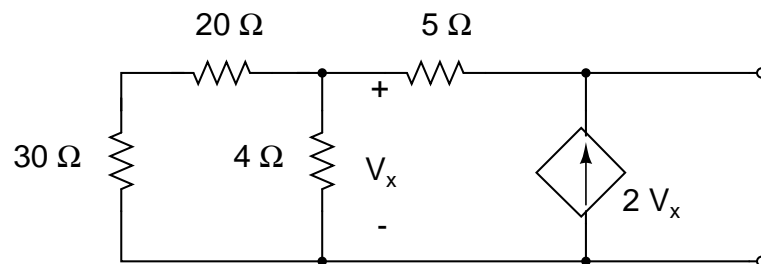

08.31.01 Greining Rása

Dæmablað 6

Skilafrestur til 24. febrúar 2005 kl. 15:00

Heimadæmi:

1. (10) Finna Thévenin jafngildisrásina (Próf ágúst 2004).