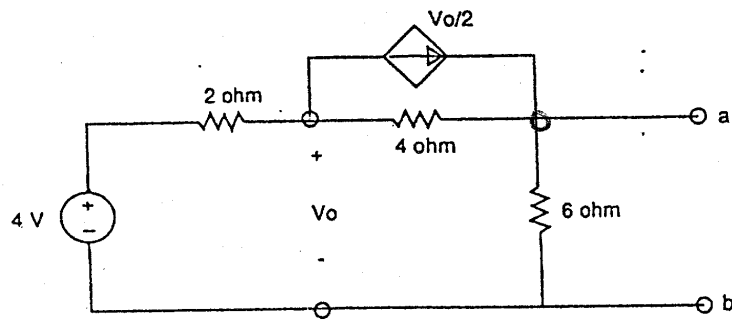

3. (10) Rita skal möskvajöfnur fyrir rásina og ákvarða V_A , V_B og I_x . (Próf ágúst 2000)

4. (10) Finna Thévenin jafngildisrásina. (Próf janúar 1988)

Tímadæmi:

Tímadæmi: 5.34, 6.9, 6.48, 7.29, 7.51 í DeCarlo og Lin